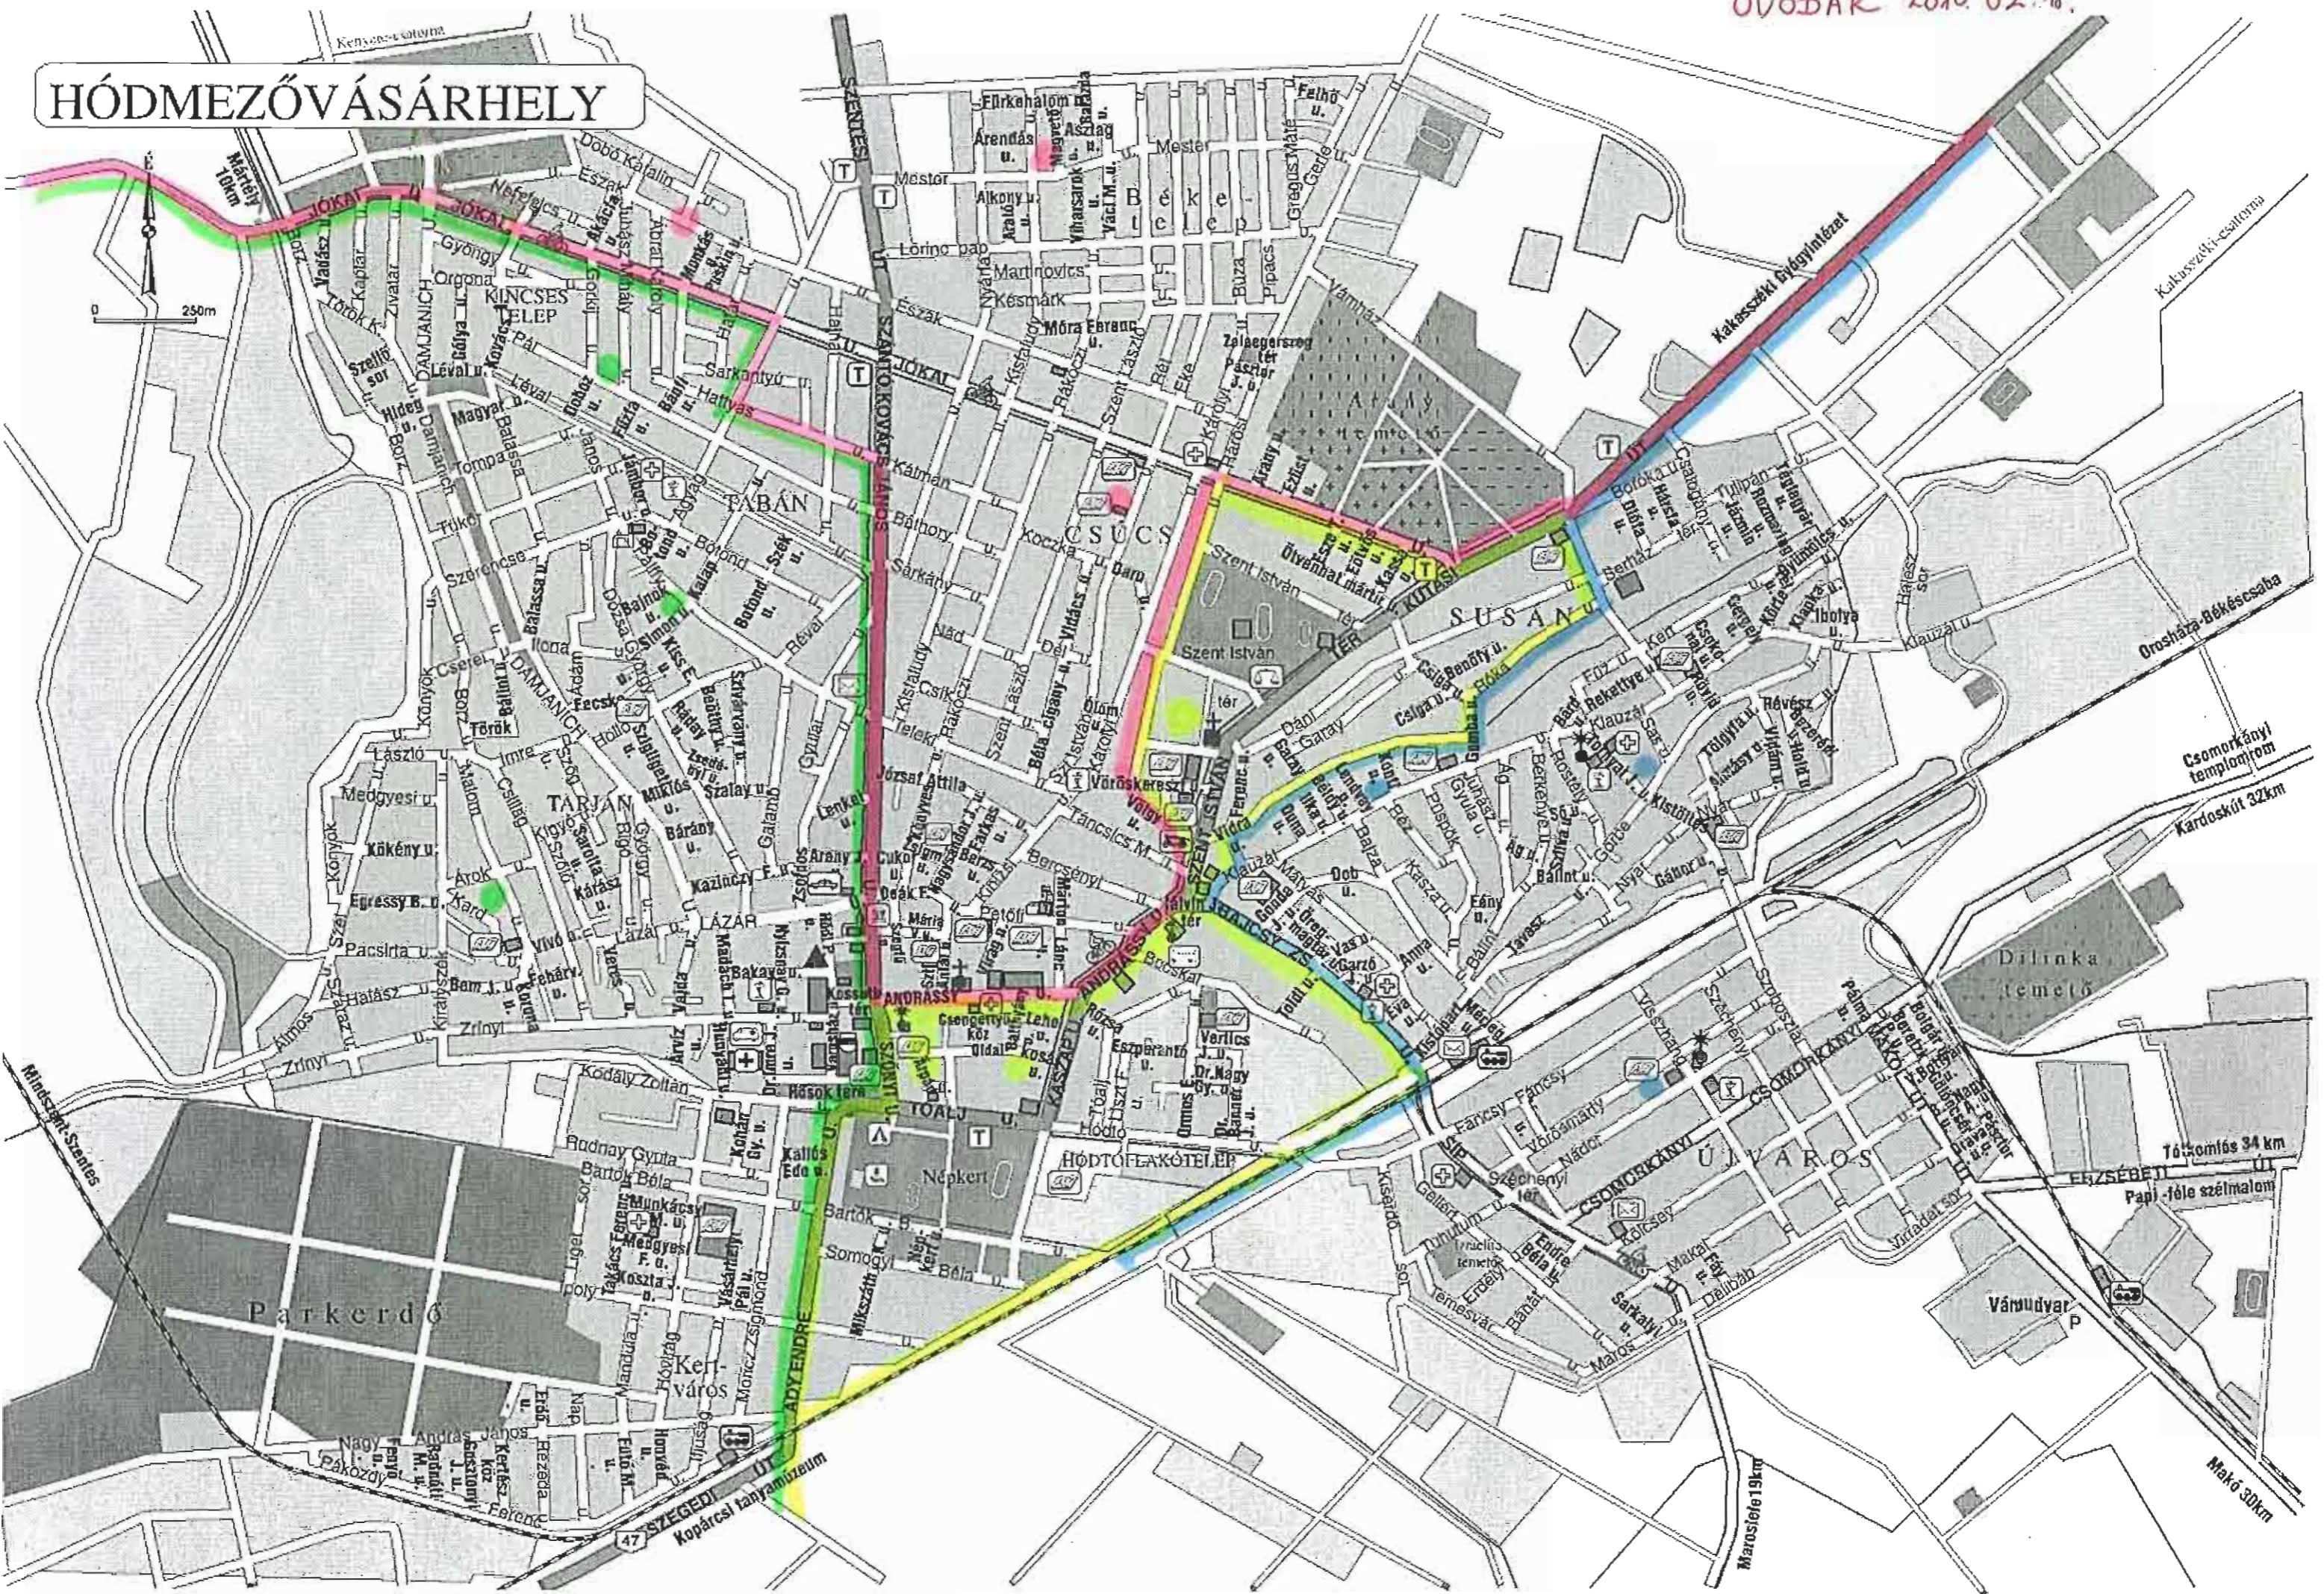

ÓVODÁK 2010.02.18.

# HÓDMEZŐVÁSÁRHELY

Oroszlár-Békéscsaba

Csomorkányi templomrom  
Kardoskút 32km

Dilinka temető

Tótkomlós 34 km  
ERZSÉBETI  
Papi-főle szélmalom

Városvár

Makó 30km

Marostele 19km

Mindszent-Szeres

Parkerdő

47 SZEGEDI  
Kopárcsi tanjárárium